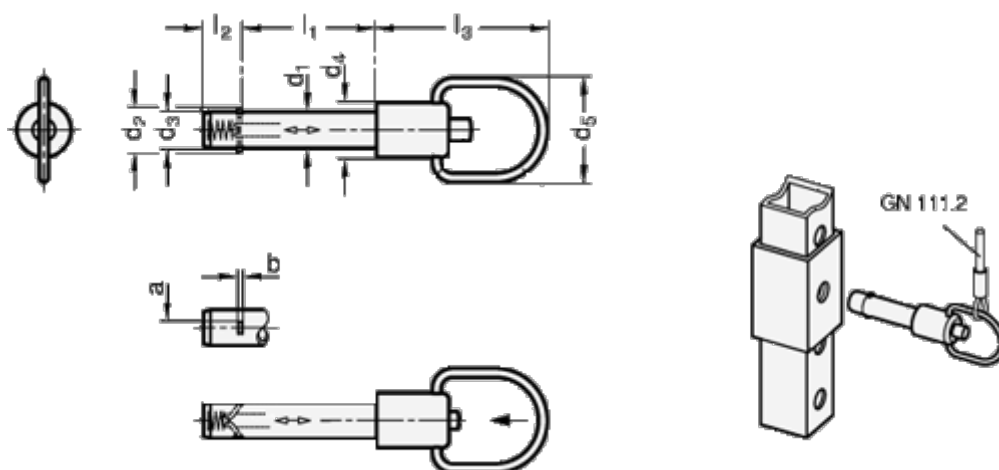

Varenummer: 202142850  
 Beskrivelse: E+G  
 Låsepal med aksial-lås GN 214.2-8-50

## Mål

a	= 2.8	l2	= 8.4
b	= 1.0	l3	= 38.0
d1 -0,01	= 8	Max. statisk belastning (KN) = 28	
d2	= 10.4		
d3	= 7.9		
d4	= 12		
d5	= 23		
l1 +0,4	= 50		